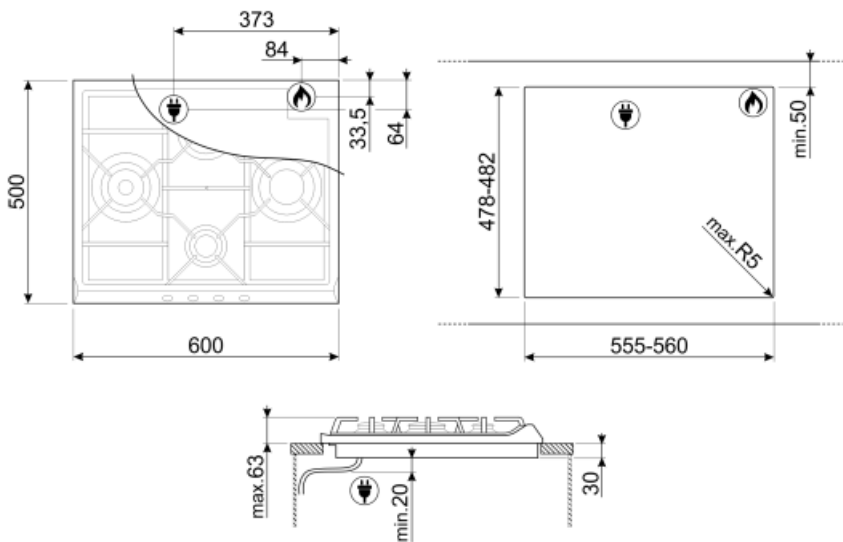

UR

Links - Gas - Ultra Rapid Blitzbrenner - 3.90 kW

Hinten Mitte - Gas - Normalbrenner - 1.70 kW

Vorne Mitte - GAS - Sparbrenner - 1.10 kW

Rechts - Gas - Starkbrenner - 2.60 kW

Thermoelektrische
Zündsicherung Ja

Automatische
Einhandzündvorrichtung Ja

Elektrischer Anschluss

Netzstecker (F;E) Schuko
Elektrischer
Gesamtanschlußwert 1 W
Spannung 220-240 V
Typ des vormontierten
Anschlusskabels Einphasig

Frequenz 50/60 Hz
Länge des Netzkabels 120 cm
Netzstecker Schuko (F;E)

Gasanschluss

Gasart Erdgas (H) G20-20 mbar
Gasanschluss Zylindrisch

Nennbelastung Qn 9300 W